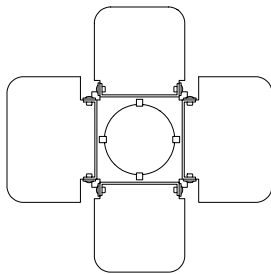

D1660	4 WAY BARN DOOR BLACK	0.35
D1661	4 WAY BARN DOOR SILVER	0.35