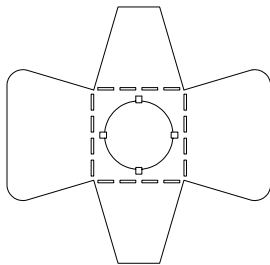

DIMENSIONS (ins)				
DESCRIPTION	LENGTH	WIDTH	HEIGHT (NOT INCLUDING YOKE)	TOP OF YOKE TO PIVOT POINT
PAR 16 U.S. STANDARD	5.55	4.17	3.15	3.93
PAR 16 SHORT NOSE	3.74	3.62	3.15	2.95

PAR 16 NEW SPECIFICATION			WT lbs
BLACK	SILVER	COLOR	
A1603	A1604	A1605	0.5

PRODUCT CODE	DESCRIPTION	SIZE inches (mm)	WT lbs
D1650	SQUARE COLOR FRAME BLACK	3" x 3" (76 x 76)	0.04
D1651	SQUARE COLOR FRAME SILVER		
D1652	SQUARE COLOR FRAME COLOR		

D1653	ROUND COLOR FRAME BLACK	3" (76) O.D.	0.02
D1654	ROUND COLOR FRAME SILVER		
D1655	ROUND COLOR FRAME COLOR		

D1656	OCTAGONAL COLOR FRAME BLACK	3" x 3" (76 x 76)	0.02
D1657	OCTAGONAL COLOR FRAME SILVER		
D1658	OCTAGONAL COLOR FRAME COLOR		

D1660	4 WAY BARN DOOR BLACK	0.35
D1661	4 WAY BARN DOOR SILVER	0.35

D1662	4 WAY BARN DOOR DISPOSABLE BLACK	0.17
D1663	4 WAY BARN DOOR DISPOSABLE SILVER	0.17